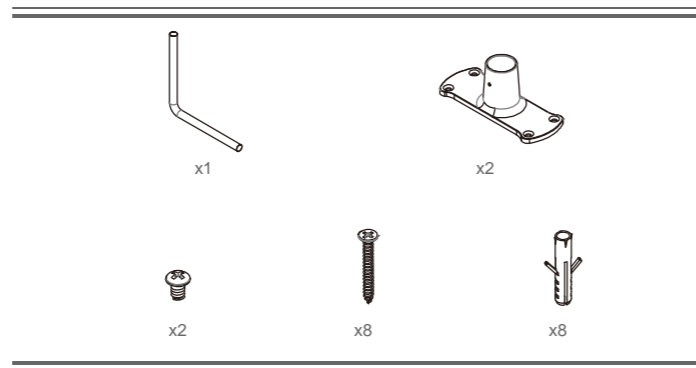

PARTS

see page 13 for more flange option

CORNER SHOWER CURTAIN ROD

- MSC-R03/R03x-3 1"OD x 30"L x 60"L
- MSC-R03/R03x-4 1"OD x 36"L x 36"L
- MSC-R03/R03x-5 1"OD x 48"L x 48"L
- MSC-R03/R03x-6 1"OD x 48"L x 60"L
- MSC-R03/R03x-7 1"OD x 48"L x 72"L