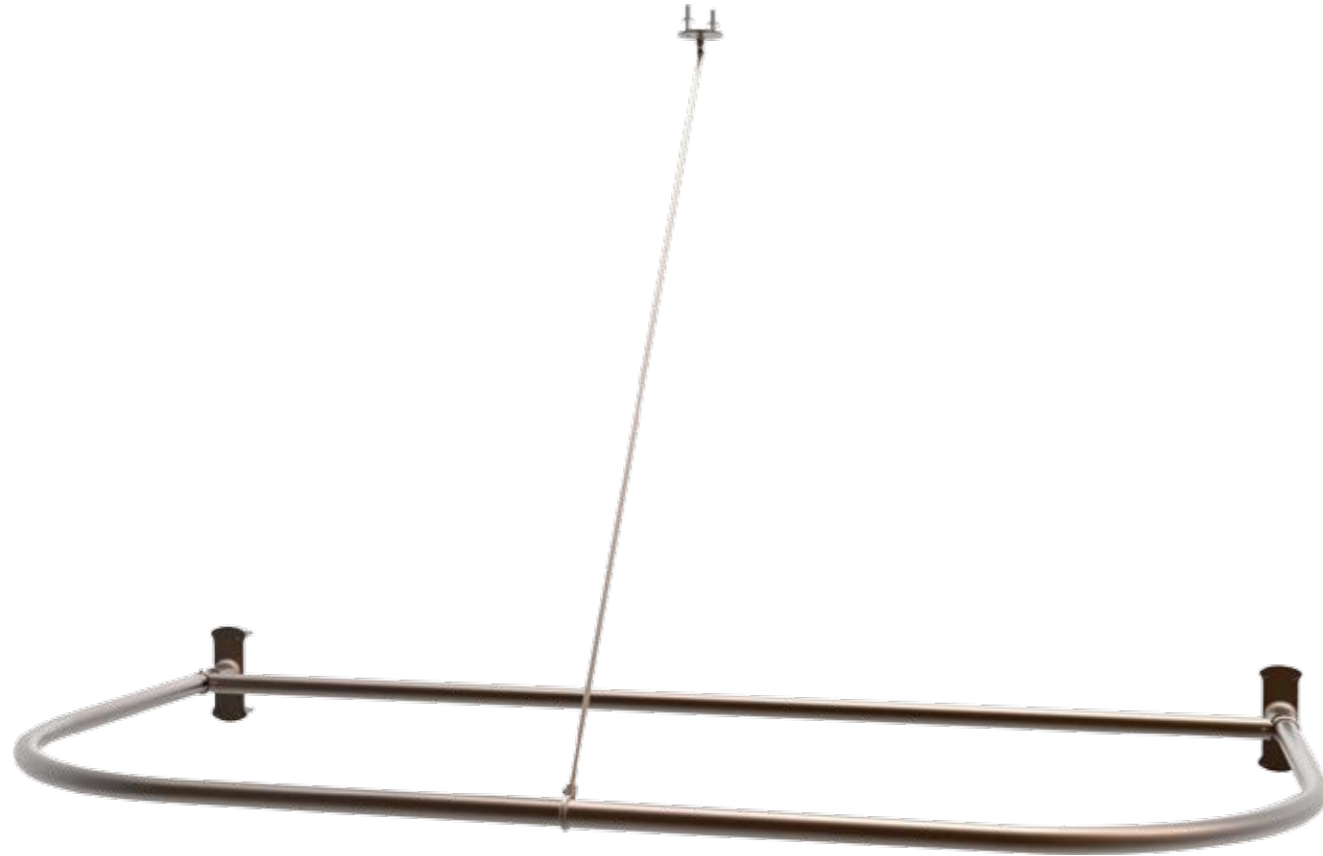

D RING SHOWER CURTAIN ROD

- MSC-R68-1 1" OD x 27" L x 54" L
- MSC-R69-1 1" OD x 27" L x 60" L